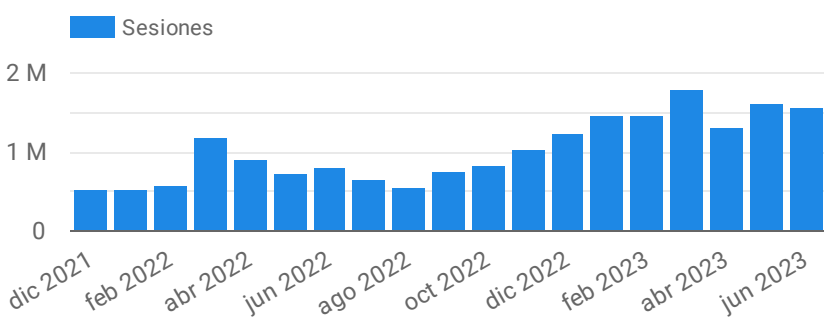

Sesiones	Número de páginas vistas	Duración media de la sesión	Páginas / Sesión	% de sesiones con búsquedas
40.316.600	88.503.728	00:04:03	2,2	3,09 %

Sesiones  
**13 M**  
Páginas Vistas  
**22 M**

Sesiones  
**598 mil**  
Páginas Vistas  
**1 M**

Sesiones  
**27 M**  
Páginas Vistas  
**65 M**