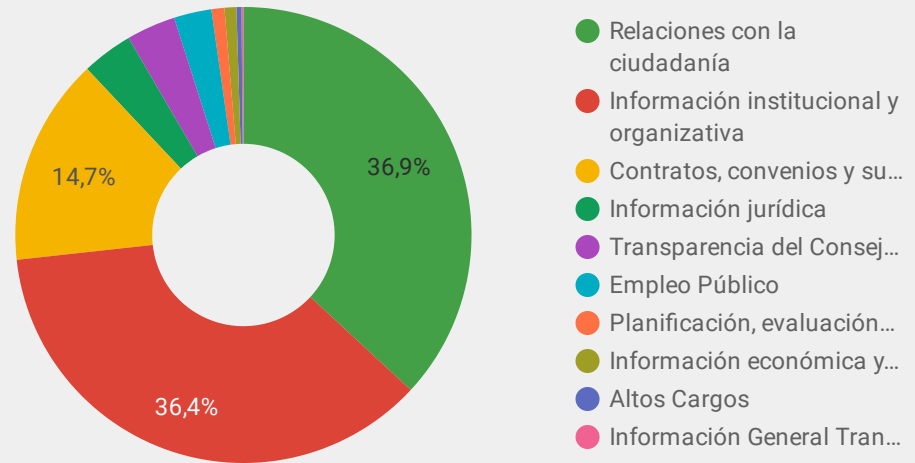

¿Cómo se reparten las visitas por las secciones?