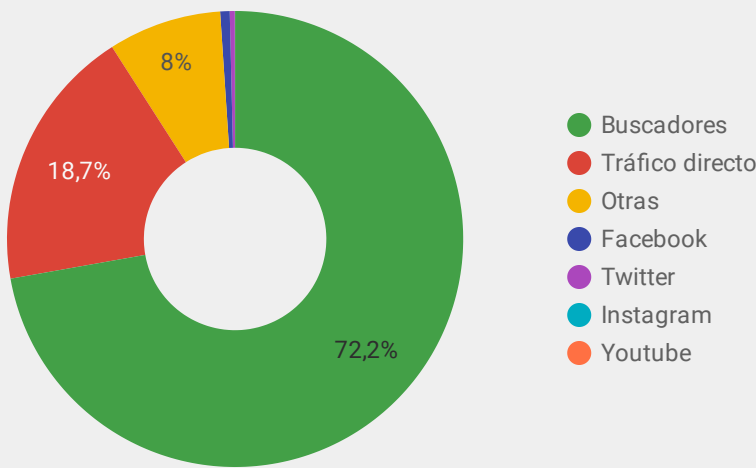

¿Cómo llegan a la web?