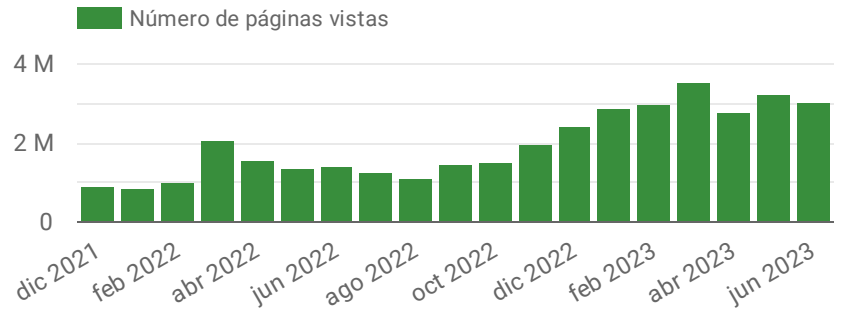

Sesiones	Número de páginas vistas	Duración media de la sesión	Páginas / Sesión	% de sesiones con búsquedas
40.316.600	88.503.728	00:04:03	2,2	3,09 %

Sesiones  
**13 M**  
Páginas Vistas  
**22 M**

Sesiones  
**598 mil**  
Páginas Vistas  
**1 M**

Sesiones  
**27 M**  
Páginas Vistas  
**65 M**