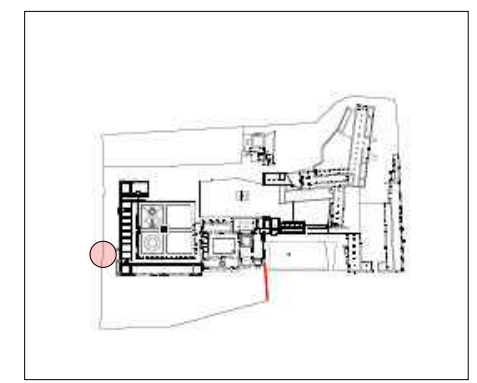

U.E.C. 63

CERCA SUR EXTERIOR

CERCA SUR INTERIOR

I.A.P. APOYO A LA RESTAURACIÓN DE LA CERCA ORIENTAL DEL MONASTERIO DE SAN ISIDORO DEL CAMPO	
CERCA SUR ESTRATIGRAFÍA.	PLANO 8 DE 11
	25-11-21
PROMUEVE	AUTOR