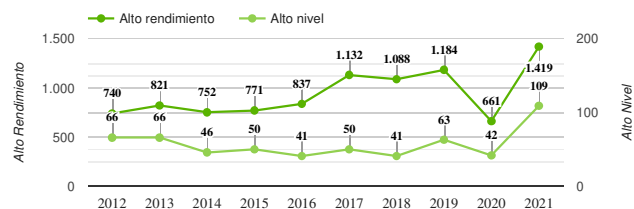

Deporte de Alto Rendimiento y Alto Nivel en Andalucía (2012-2021)

Listado 2021 por provincias	Hombres	Mujeres	Total 2021	Evolución
Almería	50	27	77	+39 ↑
Cádiz	149	65	214	+136 ↑
Córdoba	42	23	65	+24 ↑
Granada	119	82	201	+100 ↑
Huelva	49	25	74	+45 ↑
Jaén	28	22	50	+14 ↑
Málaga	194	118	312	+174 ↑
Sevilla	298	237	535	+293 ↑

Modalidad deportiva	Hombres	Mujeres	Total 2021	Evolución 2020
Remo	86	57	143	+44 ↑
Piragüismo	79	47	126	+117 ↑
Tiro olímpico	82	20	102	+47 ↑
Rugby	26	58	84	+42 ↑
Balonmano	41	37	78	+43 ↑
Karate	45	33	78	+58 ↑
Gimnasia	23	54	77	+63 ↑
Natación	17	55	72	+42 ↑
Atletismo	43	22	65	+2 ↑
Taekwondo	33	27	60	+30 ↑
Hípica	36	13	49	+41 ↑
Kickboxing	30	16	46	+46 ↑
Vela	30	12	42	+28 ↑
Deporte discapacidad física	29	7	36	+36 ↑
Montaña y escalada	17	17	34	+5 ↑
Deporte discapacidad intelectual	21	13	34	+33 ↑
Luchas olímpicas	21	12	33	+11 ↑
Triatlón	23	6	29	+16 ↑
Ciclismo	20	7	27	+14 ↑
Halterofilia	17	10	27	+12 ↑
Deportes aéreos	25	1	26	+11 ↑
Hockey	17	8	25	-26 ↓
Golf	13	11	24	+17 ↑

Estamento y nivel	Hombres	Mujeres	Total 2021	Evolución
Estamento				
Árbitros/Jueces	23	7	30	+11 ↑
Deportistas	815	576	1.391	+754 ↑
Entrenadores/Técnicos	91	16	107	+60 ↑
Nivel				
Alto rendimiento	852	567	1.419	+758 ↑
Alto nivel	77	32	109	+67 ↑

Brecha de genero	Hombres	Mujeres	Total 2021	Evolución
Alto rendimiento				
Árbitros/Jueces	76,7	23,3	-53,3	●
Deportistas	57,9	42,1	-15,9	●
Entrenadores/Técnicos	84,6	15,4	-69,2	●
Alto nivel				
Árbitros/Jueces	-	-	-	●
Deportistas	67,7	32,3	-35,5	●
Entrenadores/Técnicos	87,5	12,5	-75,0	●

Modalidad deportiva	Hombres	Mujeres	Total 2021	Evolución 2020
Deporte parálisis y daño cerebral	18	4	22	+21 ↑
Deportes de invierno	15	7	22	+17 ↑
Badminton	13	8	21	-3 ↓
Fútbol	16	4	20	-10 ↓
Deportes de orientación	15	4	19	+19 ↑
Deportes para ciegos	11	6	17	+12 ↑
Padel	12	4	16	+14 ↑
Patinaje	3	10	13	+6 ↑
Motociclismo	12	-	12	+5 ↑
Automovilismo	10	2	12	-5 ↓
Judo	5	2	7	+6 ↑
Voleibol	5	1	6	+6 ↑
Actividades subacuáticas	6	-	6	+4 ↑
Surf	4	-	4	+1 ↑
Baile deportivo	2	2	4	+4 ↑
Tiro con arco	1	1	2	+2 ↑
Tenis	1	1	2	+1 ↑
Petanca	2	-	2	+2 ↑
Pesca y casting	1	-	1	+1 ↑
Tenis de mesa	1	-	1	+1 ↑
Squash	1	-	1	+1 ↑
Baloncesto	1	-	1	+1 ↑