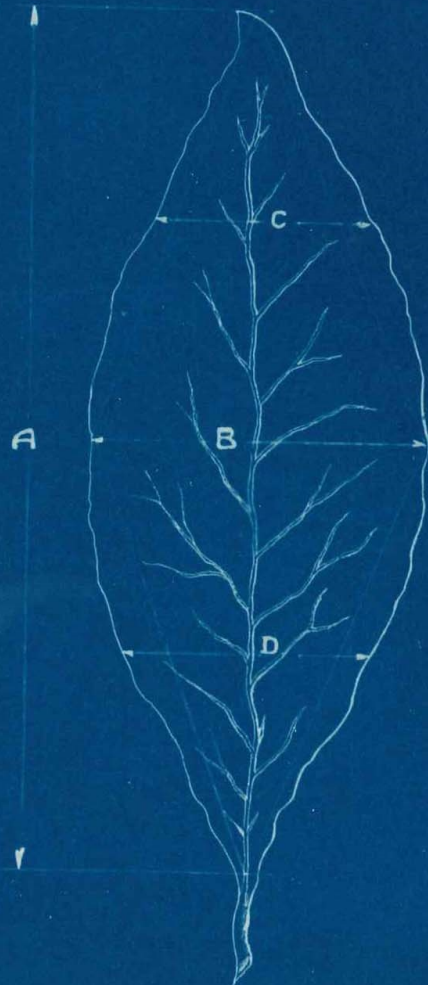

Tabacos caperos.

Dimensión media de la hoja destinada a caja.

Isabela 1ª

	Muestra 1ª	Muestra 2ª	Muestra 3ª
Dimensiones	A = 50 cms.	53 cms.	58 cms.
	B = 25 "	24 "	28 "
	C = 19 "	21 "	24 "
	D = 23 "	22 "	27 "

Isabela 2ª

	Muestra 1ª	Muestra 2ª
Dimensiones	A = 40 cms	37 cms
	B = 17 "	16 "
	C = 12 "	12 "
	D = 16 "	14 "

Isabela 3ª

	Muestra 1ª	Muestra 2ª	Muestra 3ª
Dimensiones	A = 38 cms	35 cms.	32 cms
	B = 16 "	14 "	13 "
	C = 14 "	12 "	10 "
	D = 15 "	13 "	10 "

Cagayan 1ª

Dimensiones	A = 46 cms.	B = 22 cms.
	C = 20 "	D = 18 "

Características de los cigarros.

Clas. de los cigarros.	Longitud Centímetros	Diámetro medio Centímetros	Superficie envolvente Centícuad ²
Ferías	11'45	1'39	50 "
Peninsulares finos	12'00	1'396	53 "
Marca grande	12'00	1'32	47'45
Id. chica	10'50	1'28	42'20
Id. media	11'50	1'20	43'33
Entrefinos cortados	9'30	1'04	30'36